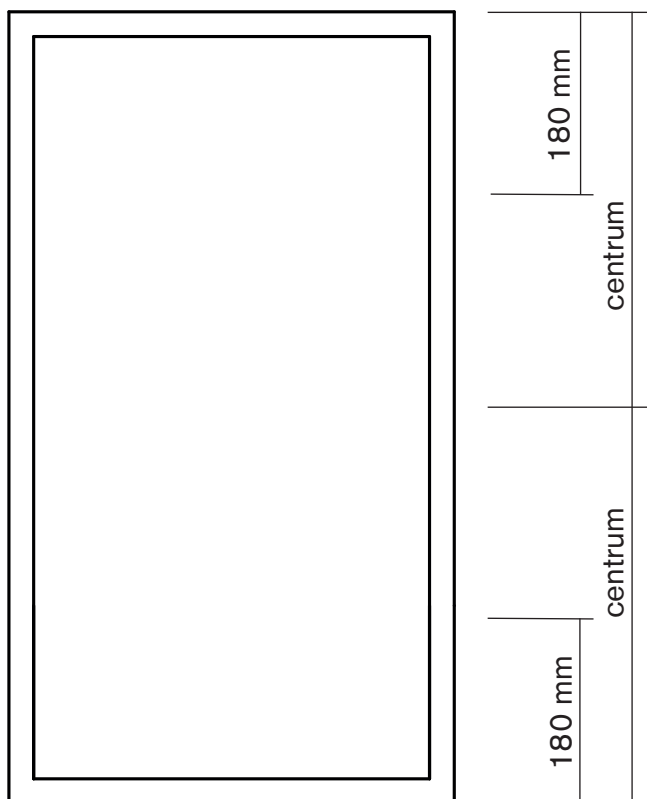

Höjd 5-12

Alla vridfönster med bredd 11 och uppåt har även ett hål för karmskruv borrarat i karmens över och understycke.

Höjd 13-18

Höjd 19-21